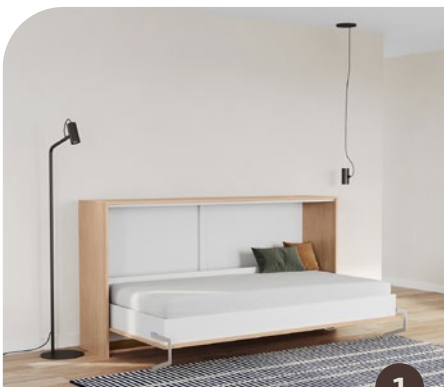

Karl Omlin AG
Schwiizer Möbelmacher

Lits armoires en exposition chez les partenaires suivants

1

Le gain de place

Lit pliant escamotable mural
90 x 200 cm, Programm Window

2

Le confortable

Lit armoire 90 x 200 cm
Programm Window