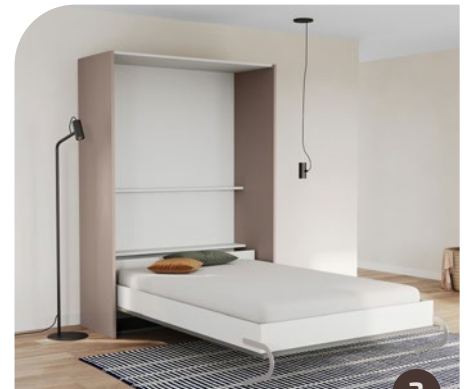

Karl Omlin AG
Schwiizer Möbelmacher

Lits armoires en exposition chez les partenaires suivants

1

Le gain de place

Lit pliant escamotable mural
90 x 200 cm, Programm Window

2

Le confortable

Lit armoire 90 x 200 cm
Programm Window