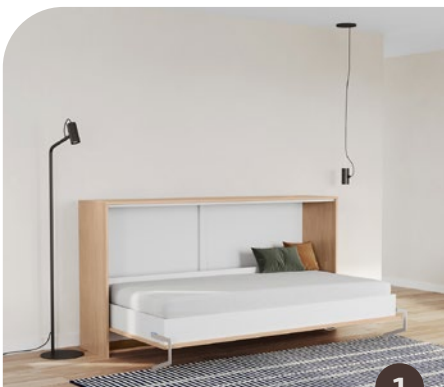

Karl Omlin AG
Schwiizer Möbelmacher

Klappbetten in Ausstellung bei folgenden Partnern

1

Der Raumretter
Wandklappbett 90 x 200 cm
Programm Window

2

Das Komfortable
Schrankklappbett 90 x 200 cm
Programm Window