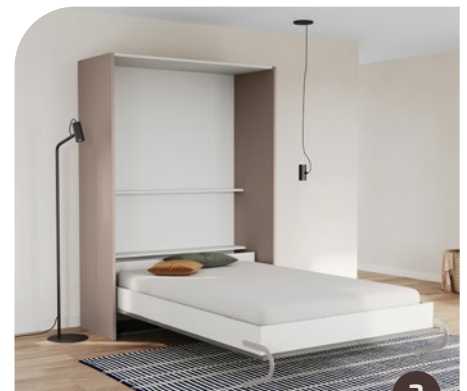

Karl Omlin AG
Schwiizer Möbelmacher

Klappbetten in Ausstellung bei folgenden Partnern

1

Der Raumretter
Wandklappbett 90 x 200 cm
Programm Window

2

Das Komfortable
Schrankklappbett 90 x 200 cm
Programm Window