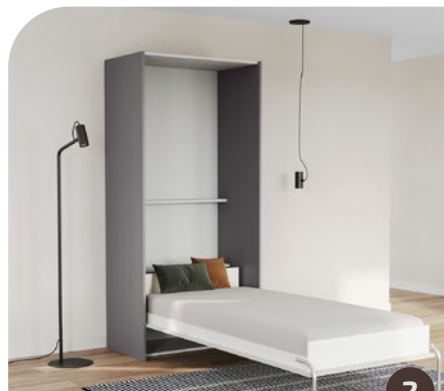

Karl Omlin AG
Schwiizer Möbelmacher

Klappbetten in Ausstellung bei folgenden Partnern

1

Der Raumretter
Wandklappbett 90 x 200 cm
Programm Window

2

Das Komfortable
Schrankklappbett 90 x 200 cm
Programm Window